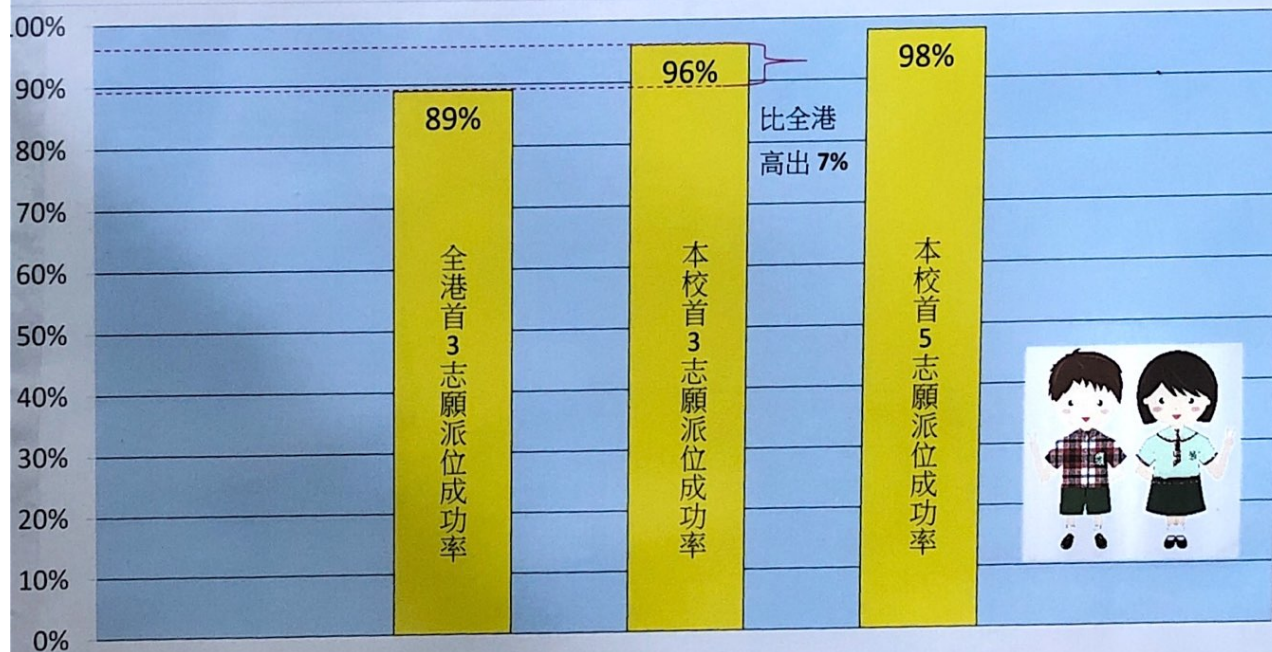

鳳溪廖潤琛紀念學校

2018年7月升中派位概況

組別 1-2 學生主要派往的 10 間中學：

1. 香港道教聯合會鄧顯紀念中學
2. 東華三院甲寅年中學
3. 聖公會陳融中學
4. 東華三院李嘉誠中學
5. 田家炳中學
6. 宣道會陳朱素華中學
7. 保良局馬錦明中學
8. 鳳溪廖萬石堂中學
9. 風采中學
10. 救恩中學

(排名不分先後)