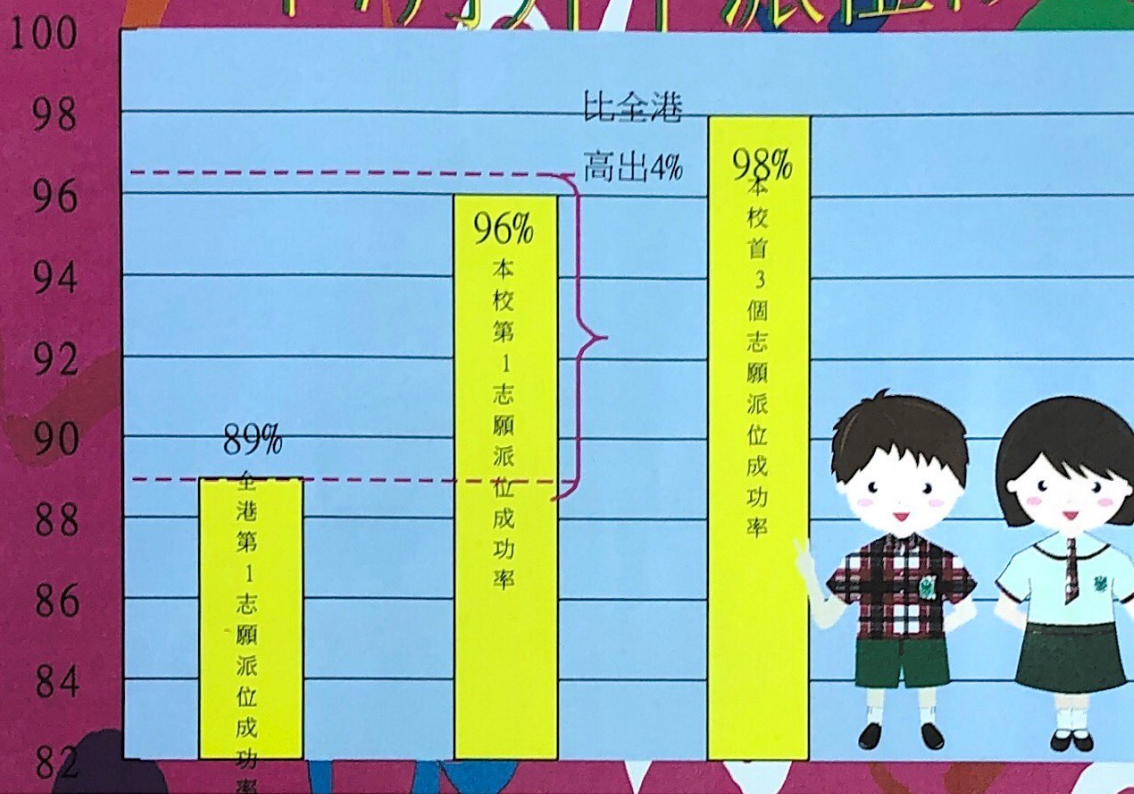

鳳溪廖潤琛紀念學校

2017年7月升中派位概況

組別1-2學生主要派往的10間中學：

1. 香港道教聯合會鄧顯紀念中學
2. 東華三院甲寅年中學
3. 聖公會陳融中學
4. 東華三院李嘉誠中學
5. 田家炳中學
6. 宣道會陳朱素華中學
7. 保良局馬錦明中學
8. 鳳溪廖萬石堂中學
9. 風采中學
10. 救恩中學

(排名不分先後)